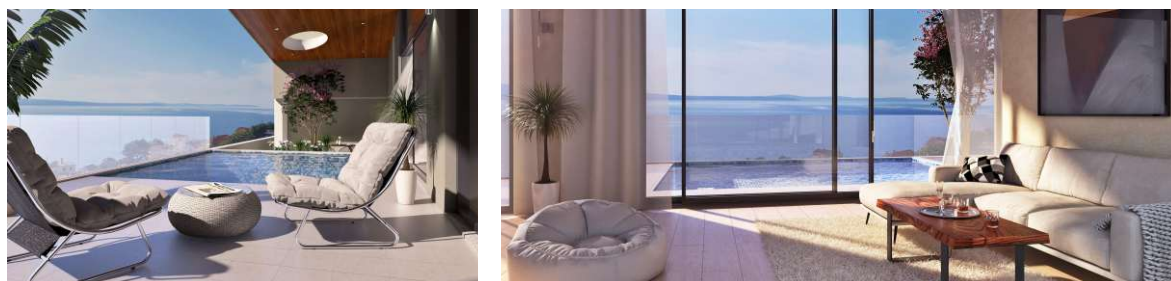

Ausbaustufe: Schlüsselfertig

Expansion stage: a turnkey basis

BESCHREIBUNG

Untergeschoss, Erdgeschoss, 1. - 3. Obergeschoss
Tiefgarage, Aufzug
2 Apartments, 1 Penthouse mit Pool
Pool mit Vollautomatik
Klima/Heizungsanlage in allen Räumen
Ausstattung optional
Auf Wunsch Hausverwaltung

DESCRIPTION

basement, ground floor, 1st - 3rd floor
underground car park, lift
2 apartments, 1 penthouse with pool
fully automated pool
air conditioning/heating system in all rooms
equipment optional
property management on request

Wohn, Nutzfläche
living space, usable area

Apartment 1: 167m2

Apartment 2: 110m2

Penthouse: 185m2